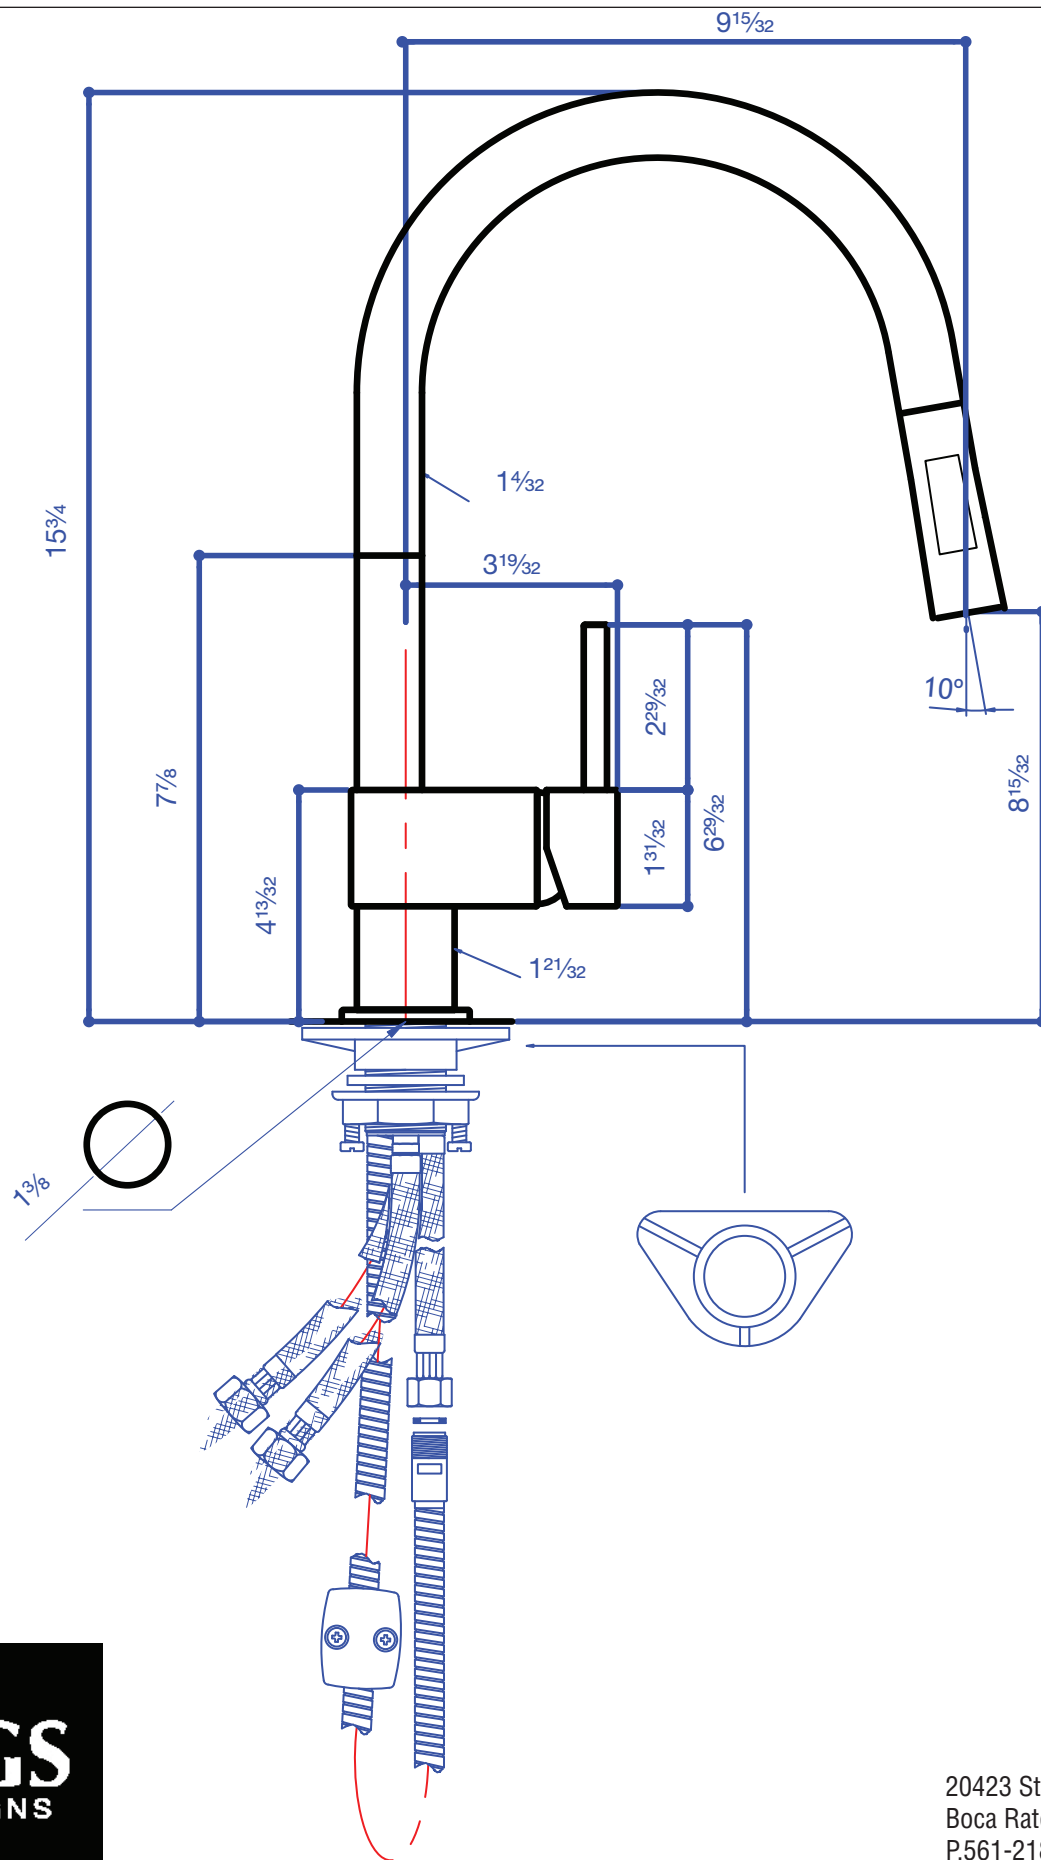

VELA D

20423 State Rd. 7, F6-291  
Boca Raton, FL 33498  
P.561-218-8798  
F.561-218-8799