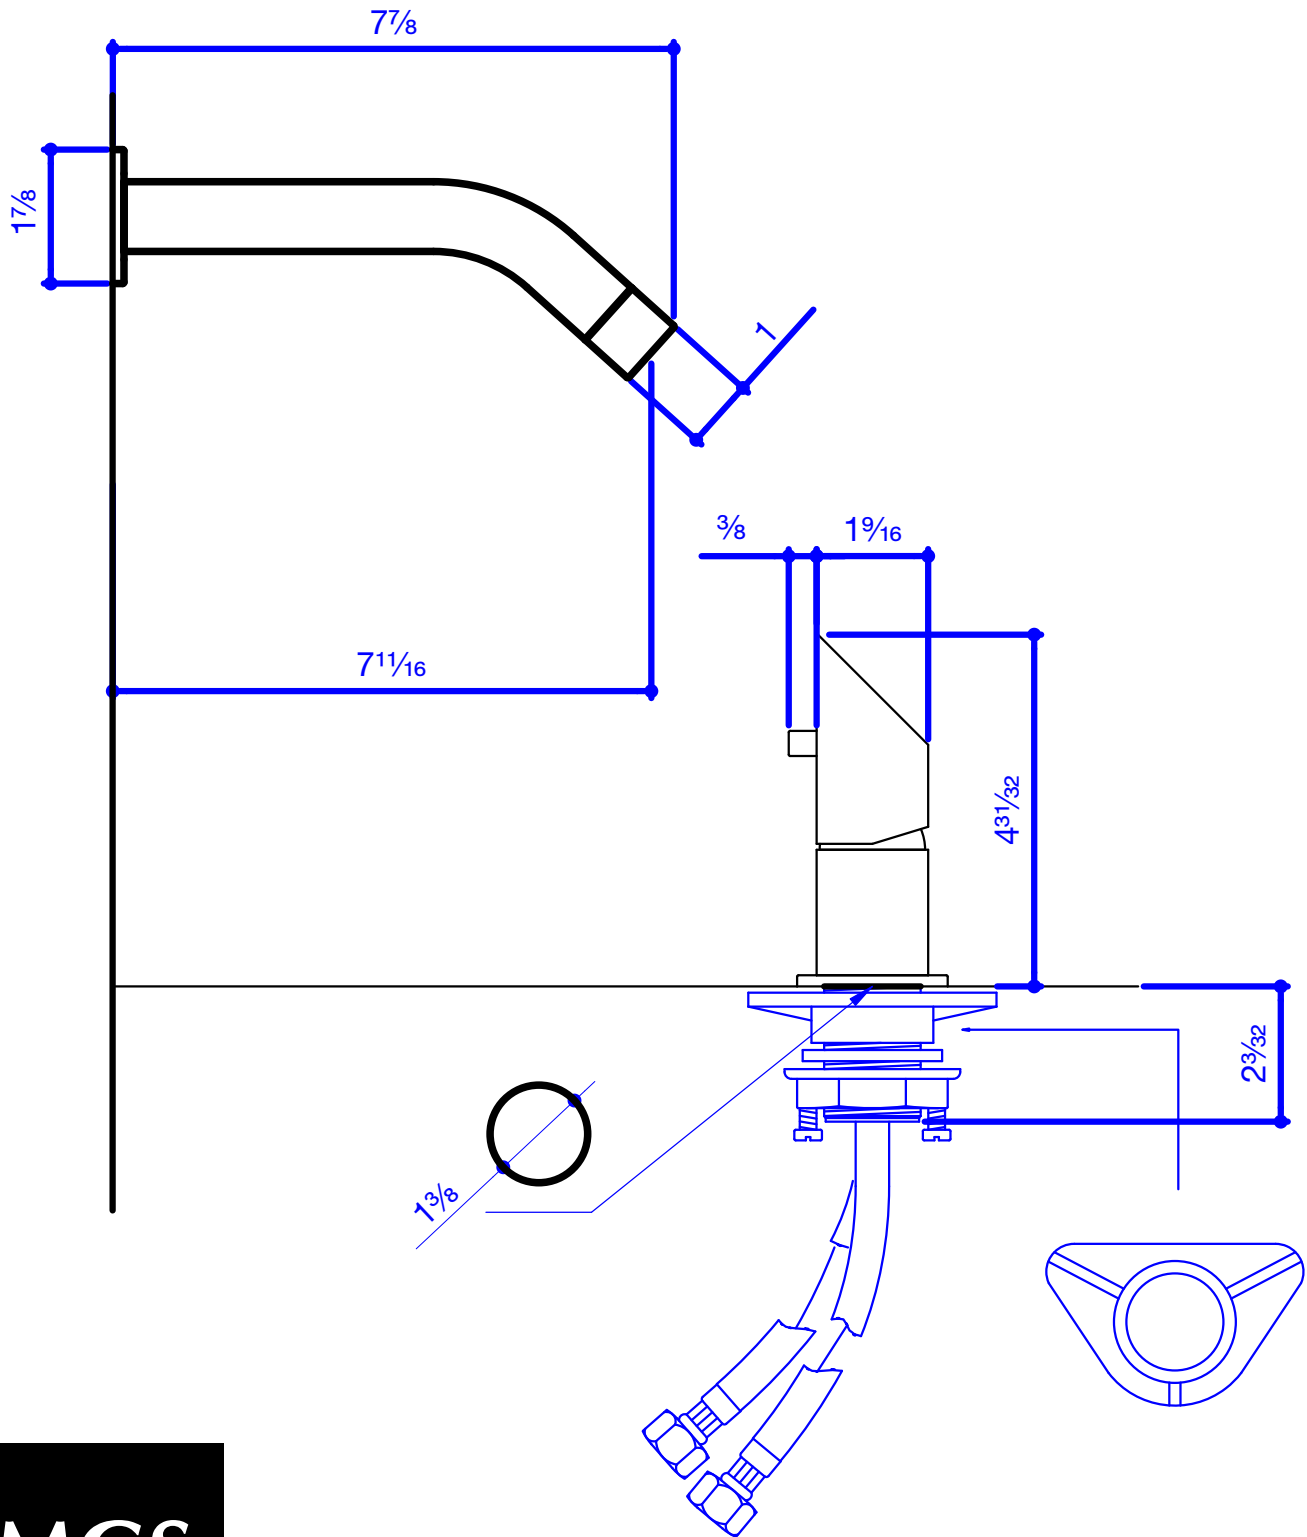

Single Control Mixer

20423 State Rd. 7, F6-291
Boca Raton, FL 33498
P.561-218-8798
F.561-218-8799