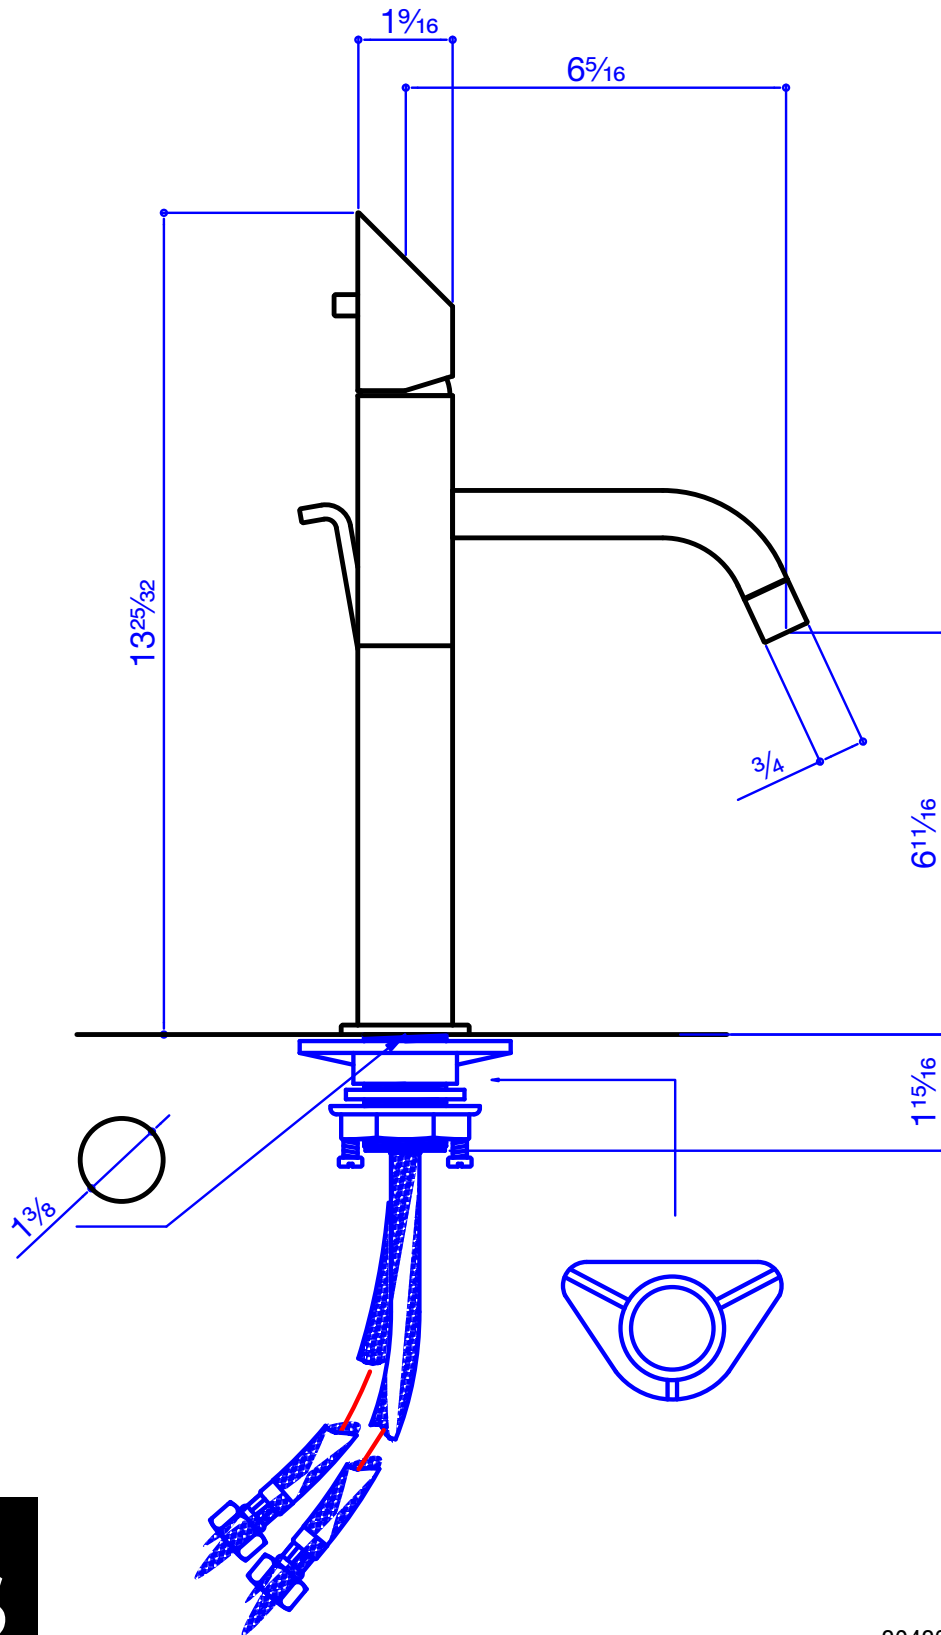

# Single Hole-LongSpout-350-w/Lever

20423 State Rd. 7, F6-291  
Boca Raton, FL 33498  
P.561-218-8798  
F.561-218-8799