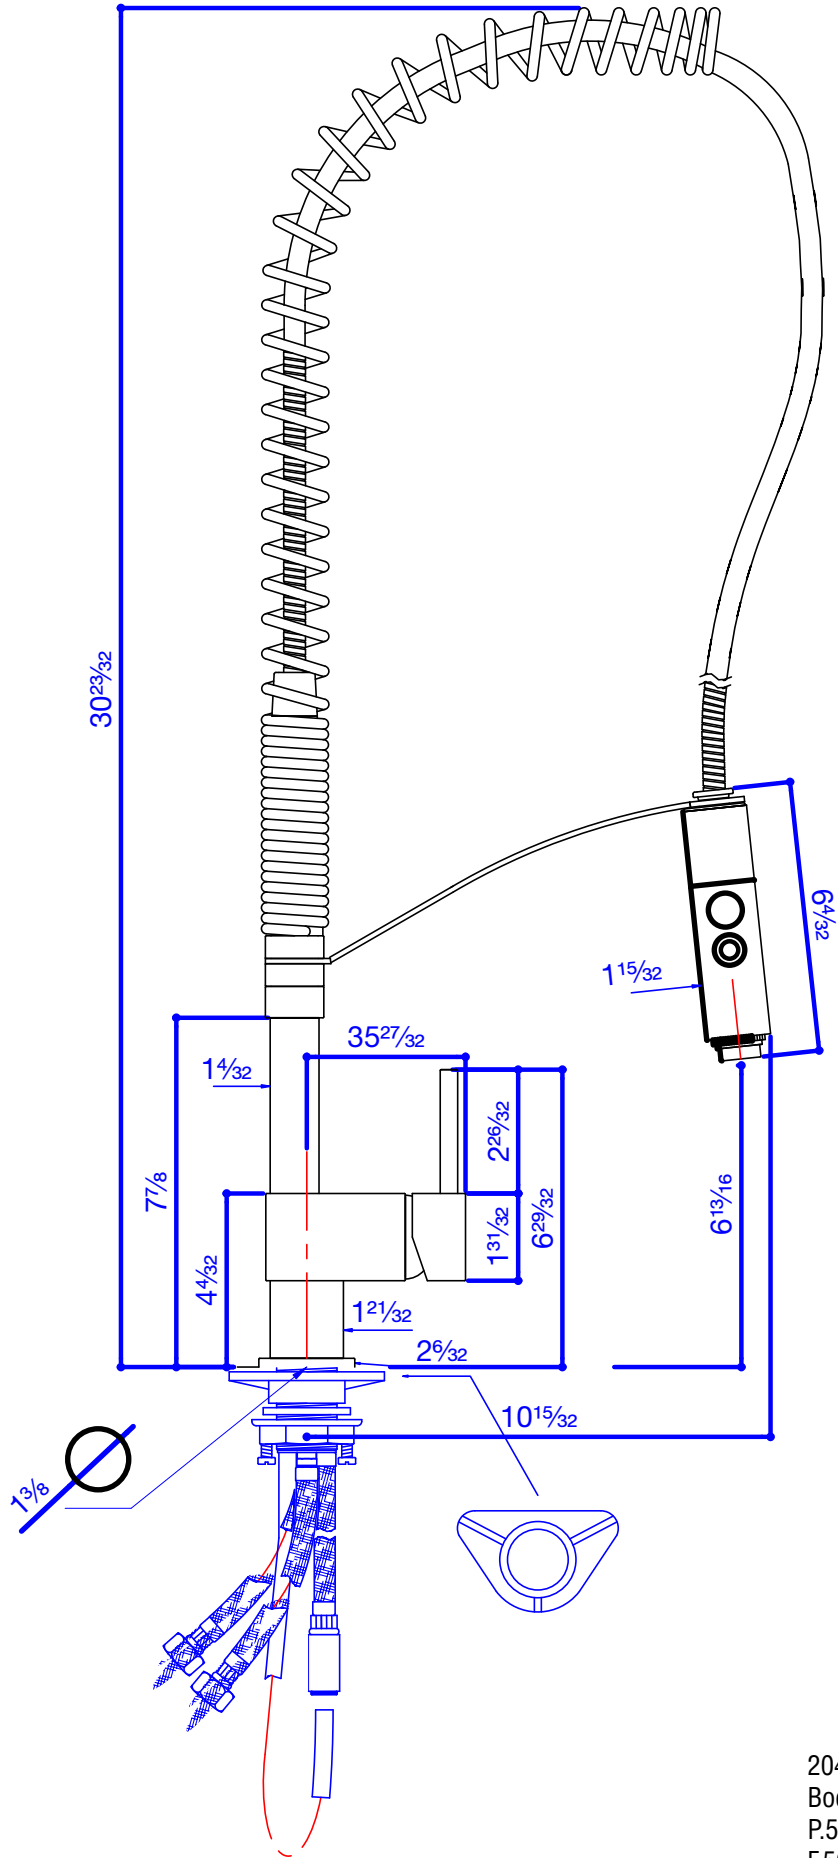

VELA LD

20423 State Rd. 7, F6-291
Boca Raton, FL 33498
P.561-218-8798
F.561-218-8799